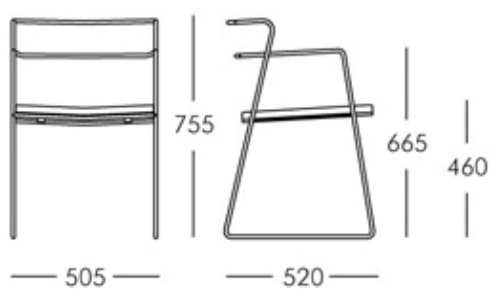

VALKIT

Línea Diseño Gallega Design

Silla, sillón y taburetes con estructura de varilla de acero cromada o pintada.
Asiento tapizado en madera contrachapada.
Opción: respaldo encordado

MEDIDAS

Silla

Sillón

Taburete alto | Taburete bajo