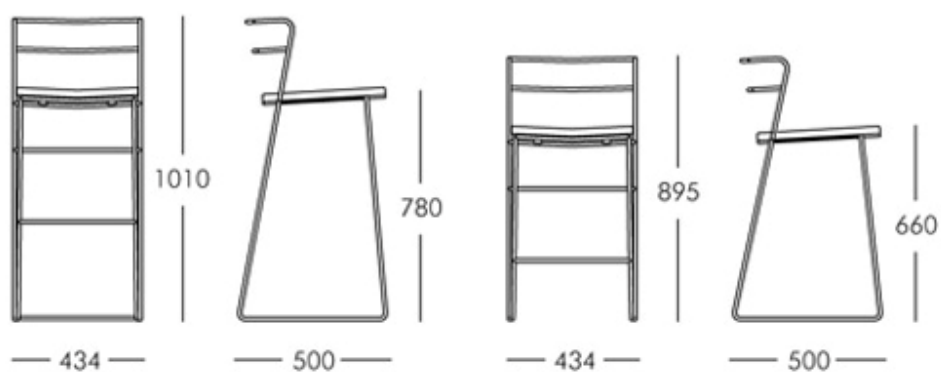

VALKIT

Línea Diseño Gallega Design

Silla, sillón y taburetes con estructura de varilla de acero cromada o pintada.
Asiento tapizado en madera contrachapada.
Opción: respaldo encordado

MEDIDAS

Silla

Sillón

Taburete alto | Taburete bajo

ACABADOS VARILLA ACERO

Blanco
Ral 9003

Negro
Ral 9005

Metalizado
Ral 9006

Rojo
Ral 3001

Azul
Ral 5024

Cromo

ACABADOS CORDÓN