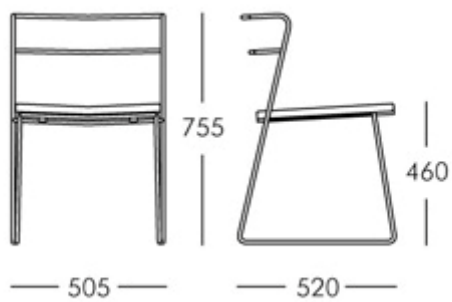

VALKIT

Línea Diseño Gallega Design

Silla, sillón y taburetes con estructura de varilla de acero cromada o pintada.
Asiento tapizado en madera contrachapada.
Opción: respaldo encordado

MEDIDAS

Silla

Sillón

Taburete alto | Taburete bajo

ACABADOS VARILLA ACERO

Blanco
Ral 9003

Negro
Ral 9005

Metalizado
Ral 9006

Rojo
Ral 3001

Azul
Ral 5024

Cromo

ACABADOS CORDÓN